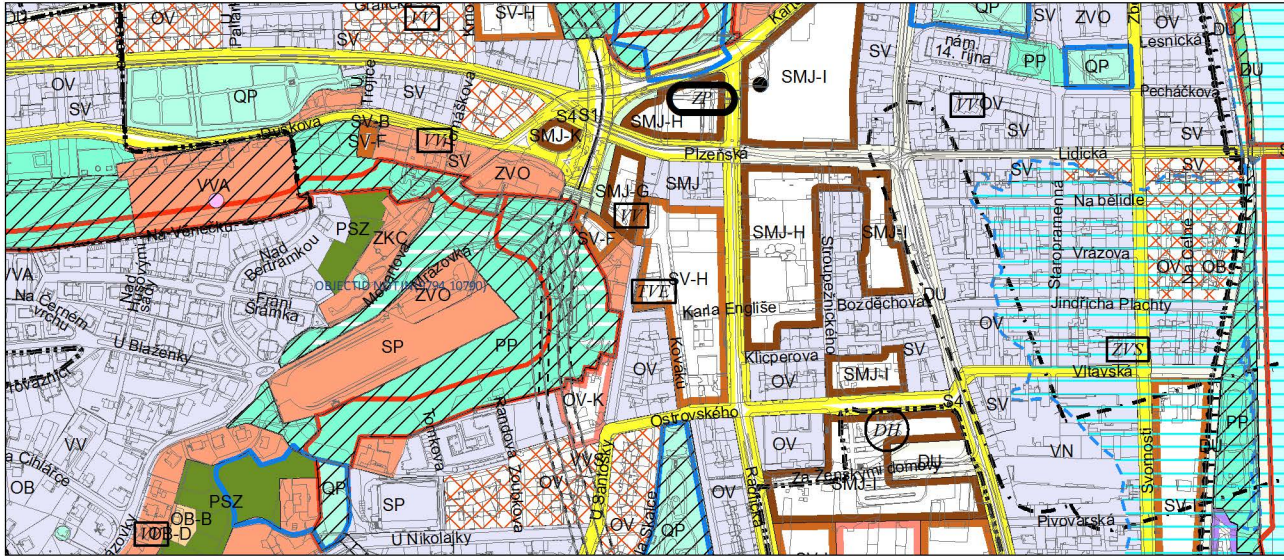

Výkres č. 31 – Podrobné členění ploch zeleně, platný stav k 12. 1. 2016

M 1 : 10 000

Promítnutí změny do výkresu č. 31 - Podrobné členění ploch zeleně

M 1 : 10 000